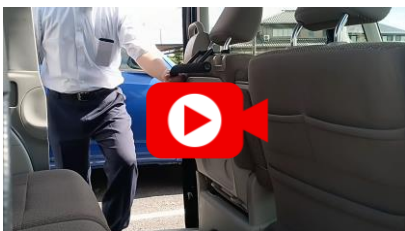

トヨタ カムリ アシストグリップ

簡単装着のアシストグリップが
車の乗り降りをサポートします

シートバック アシストグリップ

50系 ロングタイプ

70系 ショートタイプ

適合車種【50系 / 70系 カムリ】

アシストグリップ 黒色

アシストグリップ オレンジ色